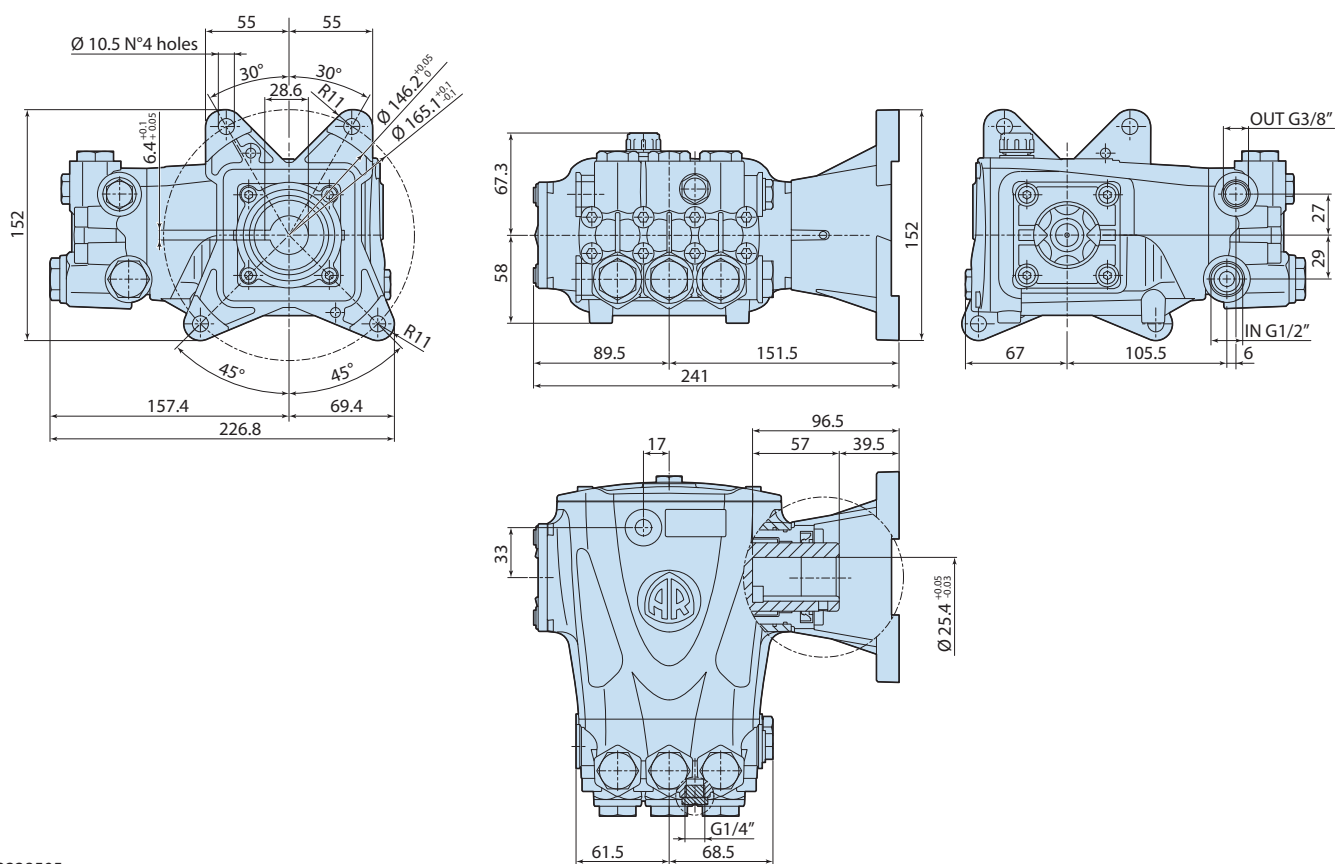

322 Series

Dimensioni d'ingombro

L'illustrazione raffigura le dimensioni di massima della pompa e i punti di fissaggio.

Overall dimensions

The illustration shows the approximate dimensions of the pump and the mounting points.

Dimensions hors-tout

L'illustration représente les dimensions hors-tout de la pompe et les points de fixation.

Außenmaße

Die Abbildung zeigt die Außenmaße der Pumpe und die Befestigungspunkte.

Dimensiones

La ilustración presenta las dimensiones generales de la bomba y los puntos de fijación.

3228505