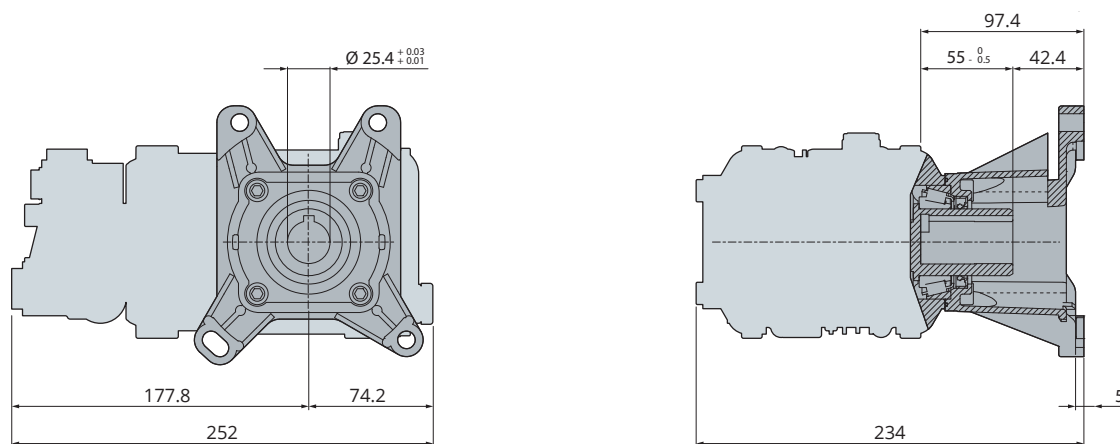

228 Series

Dimensioni d'ingombro

L'illustrazione raffigura le dimensioni di massima della pompa e i punti di fissaggio.

Overall dimensions

The illustration shows the approximate dimensions of the pump and the mounting points.

Dimensions hors-tout

L'illustration représente les dimensions hors-tout de la pompe et les points de fixation.

Außenmaße

Die Abbildung zeigt die Außenmaße der Pumpe und die Befestigungspunkte.

Dimensiones

La ilustración presenta las dimensiones generales de la bomba y los puntos de fijación.

DI_2288515